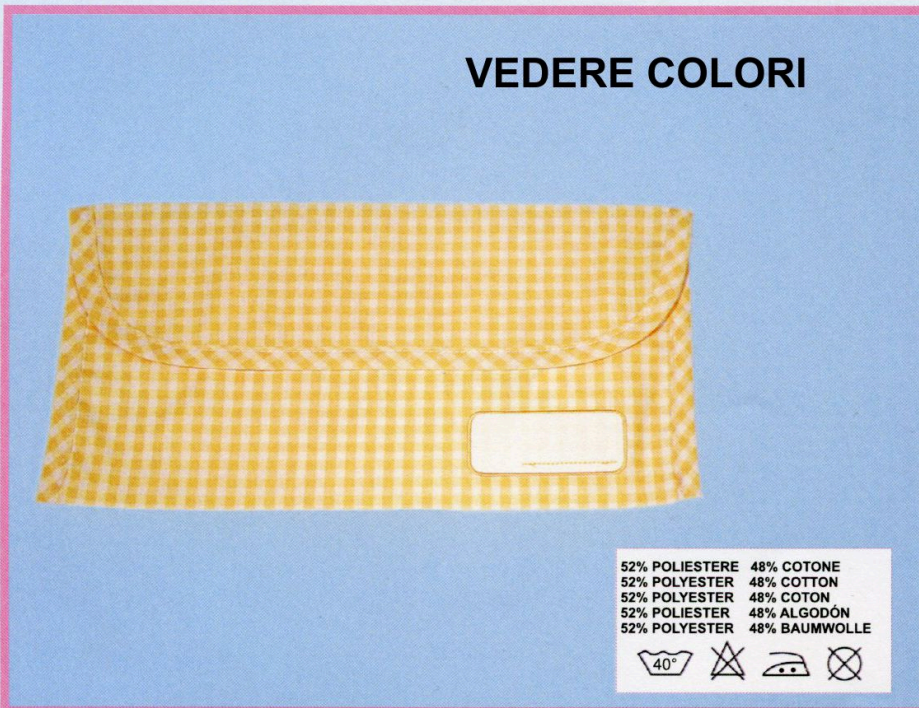

Articoli con etichetta per scrivere il nome
Articles with label to write the name
Articles avec étiquette pour le prénom
Articulos con etiqueta para escribir el nombre
Artikel mit Etikett, um den Name zu schreiben